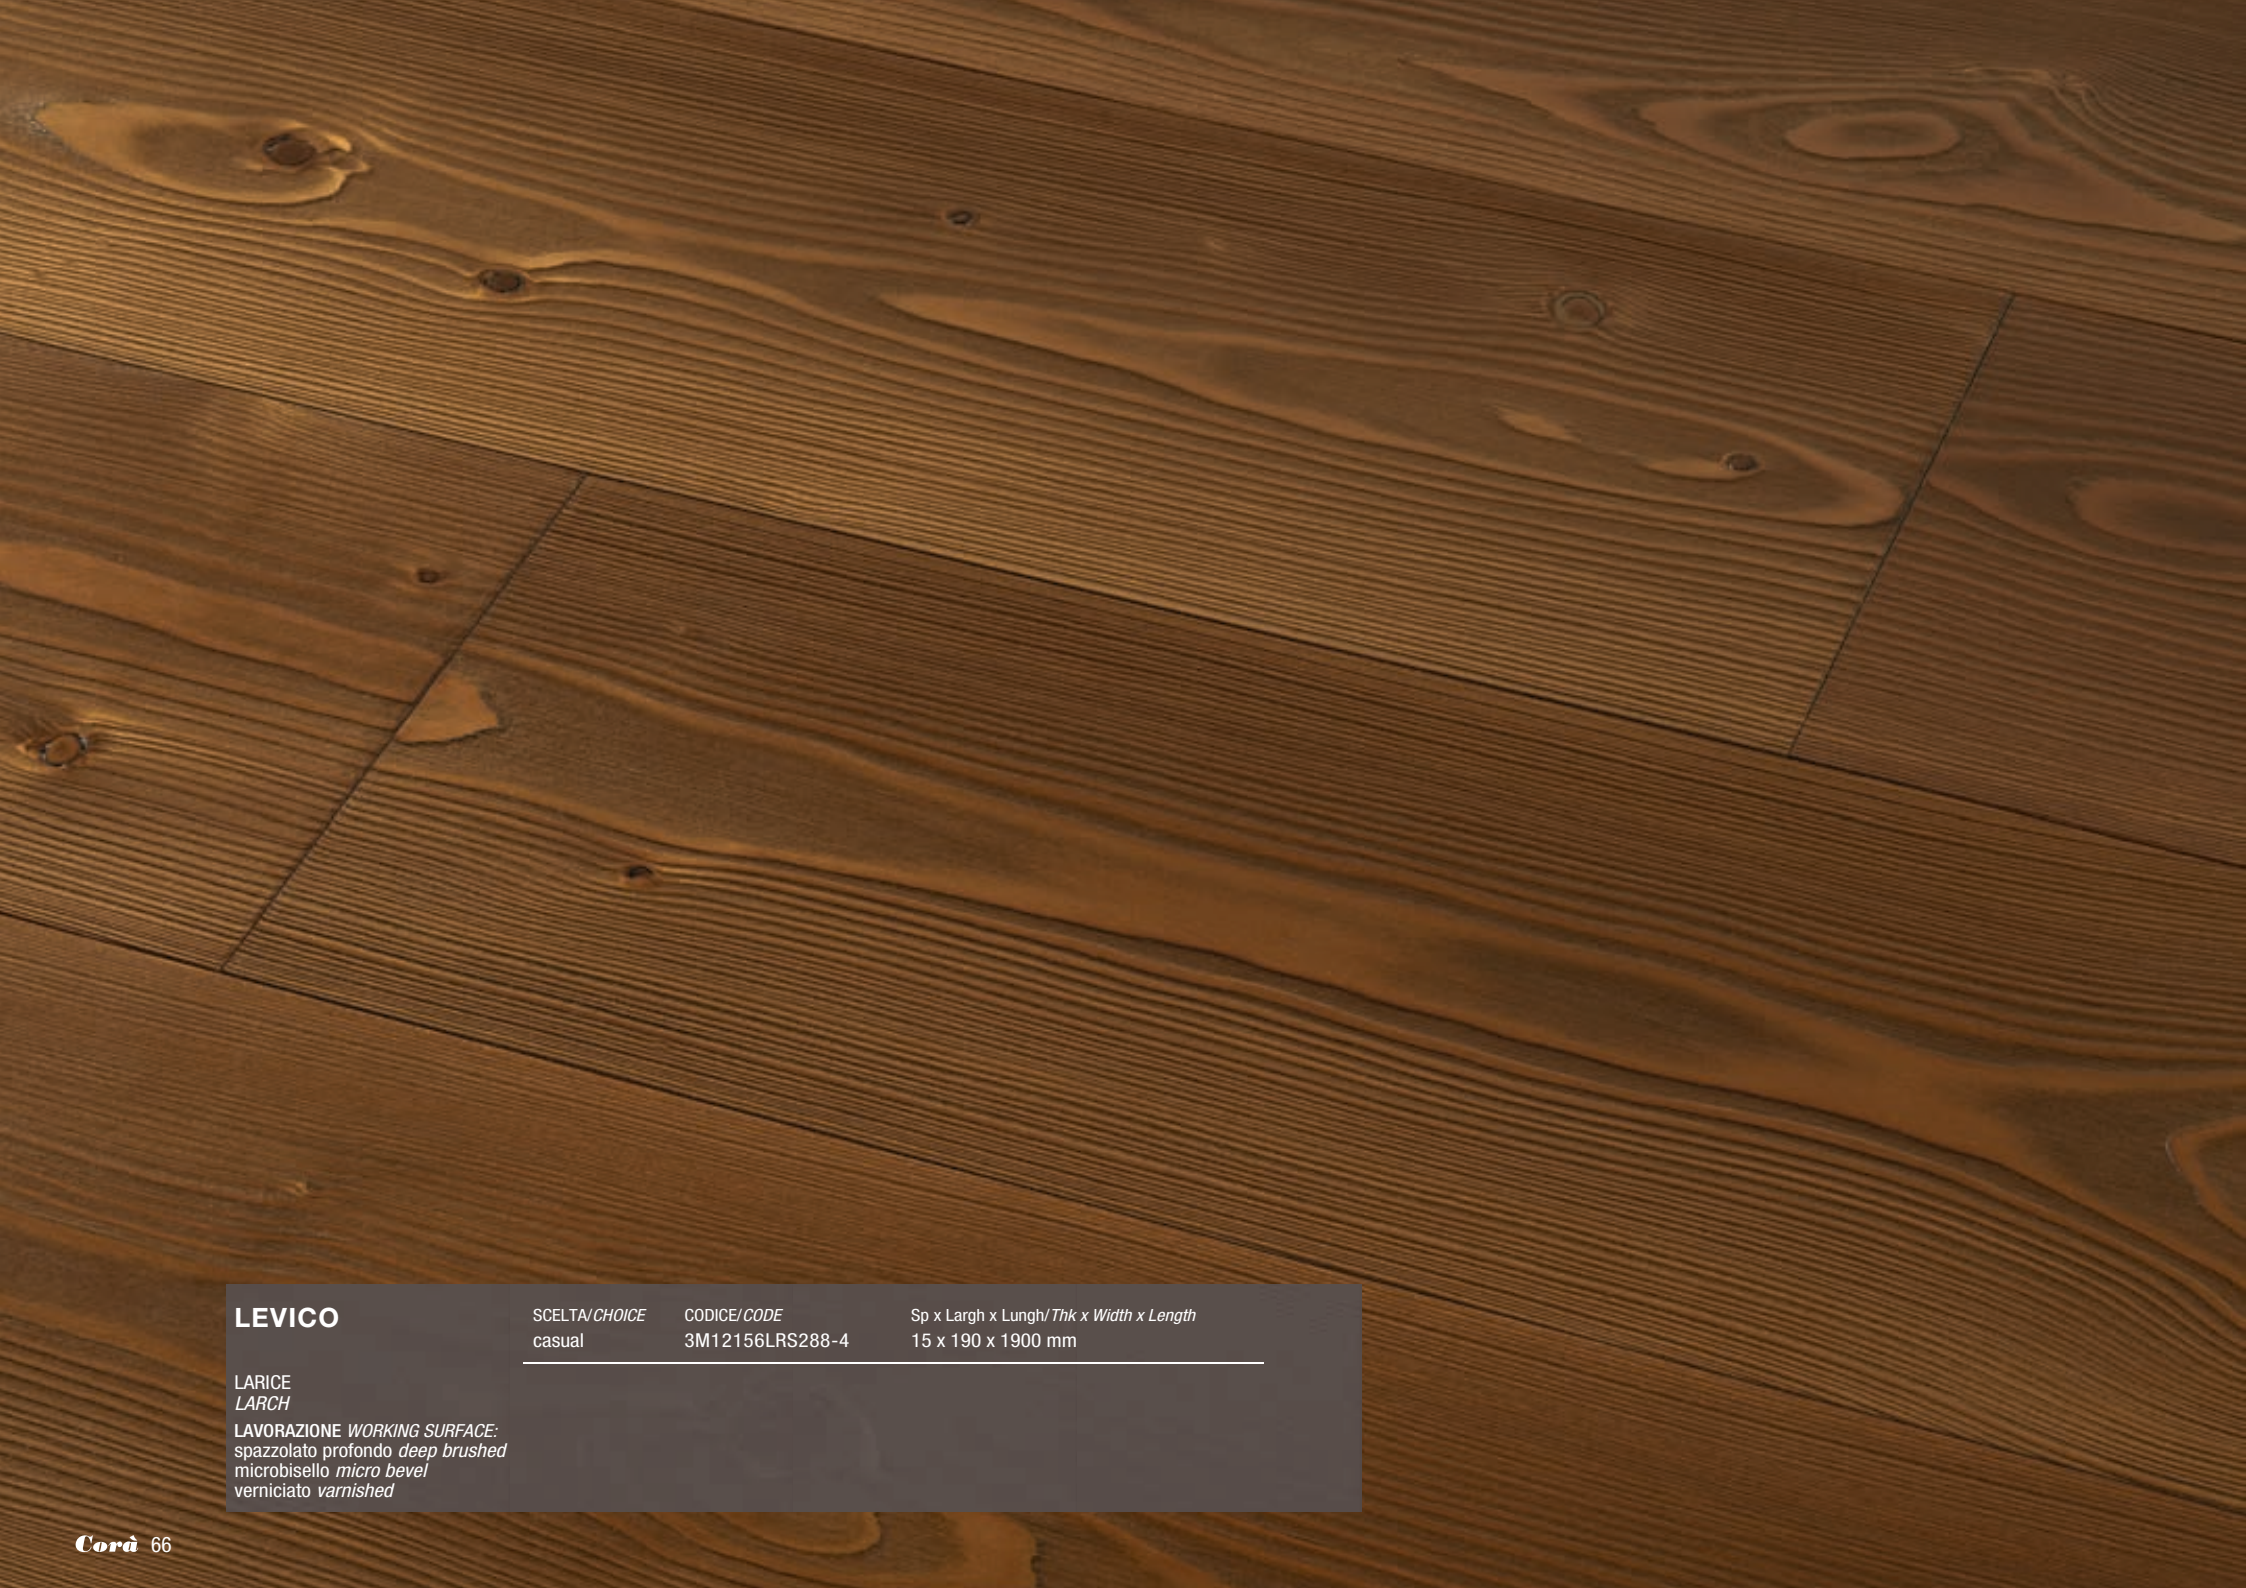

LEVICO

SCelta/CHOICE
casual

CODICE/CODE
3M12156LRS288-4

Sp x Largh x Lungh/Thk x Width x Length
15 x 190 x 1900 mm

LARICE
LARCH

LAVORAZIONE WORKING SURFACE:
spazzolato profondo *deep brushed*
microbisello *micro bevel*
verniciato *varnished*