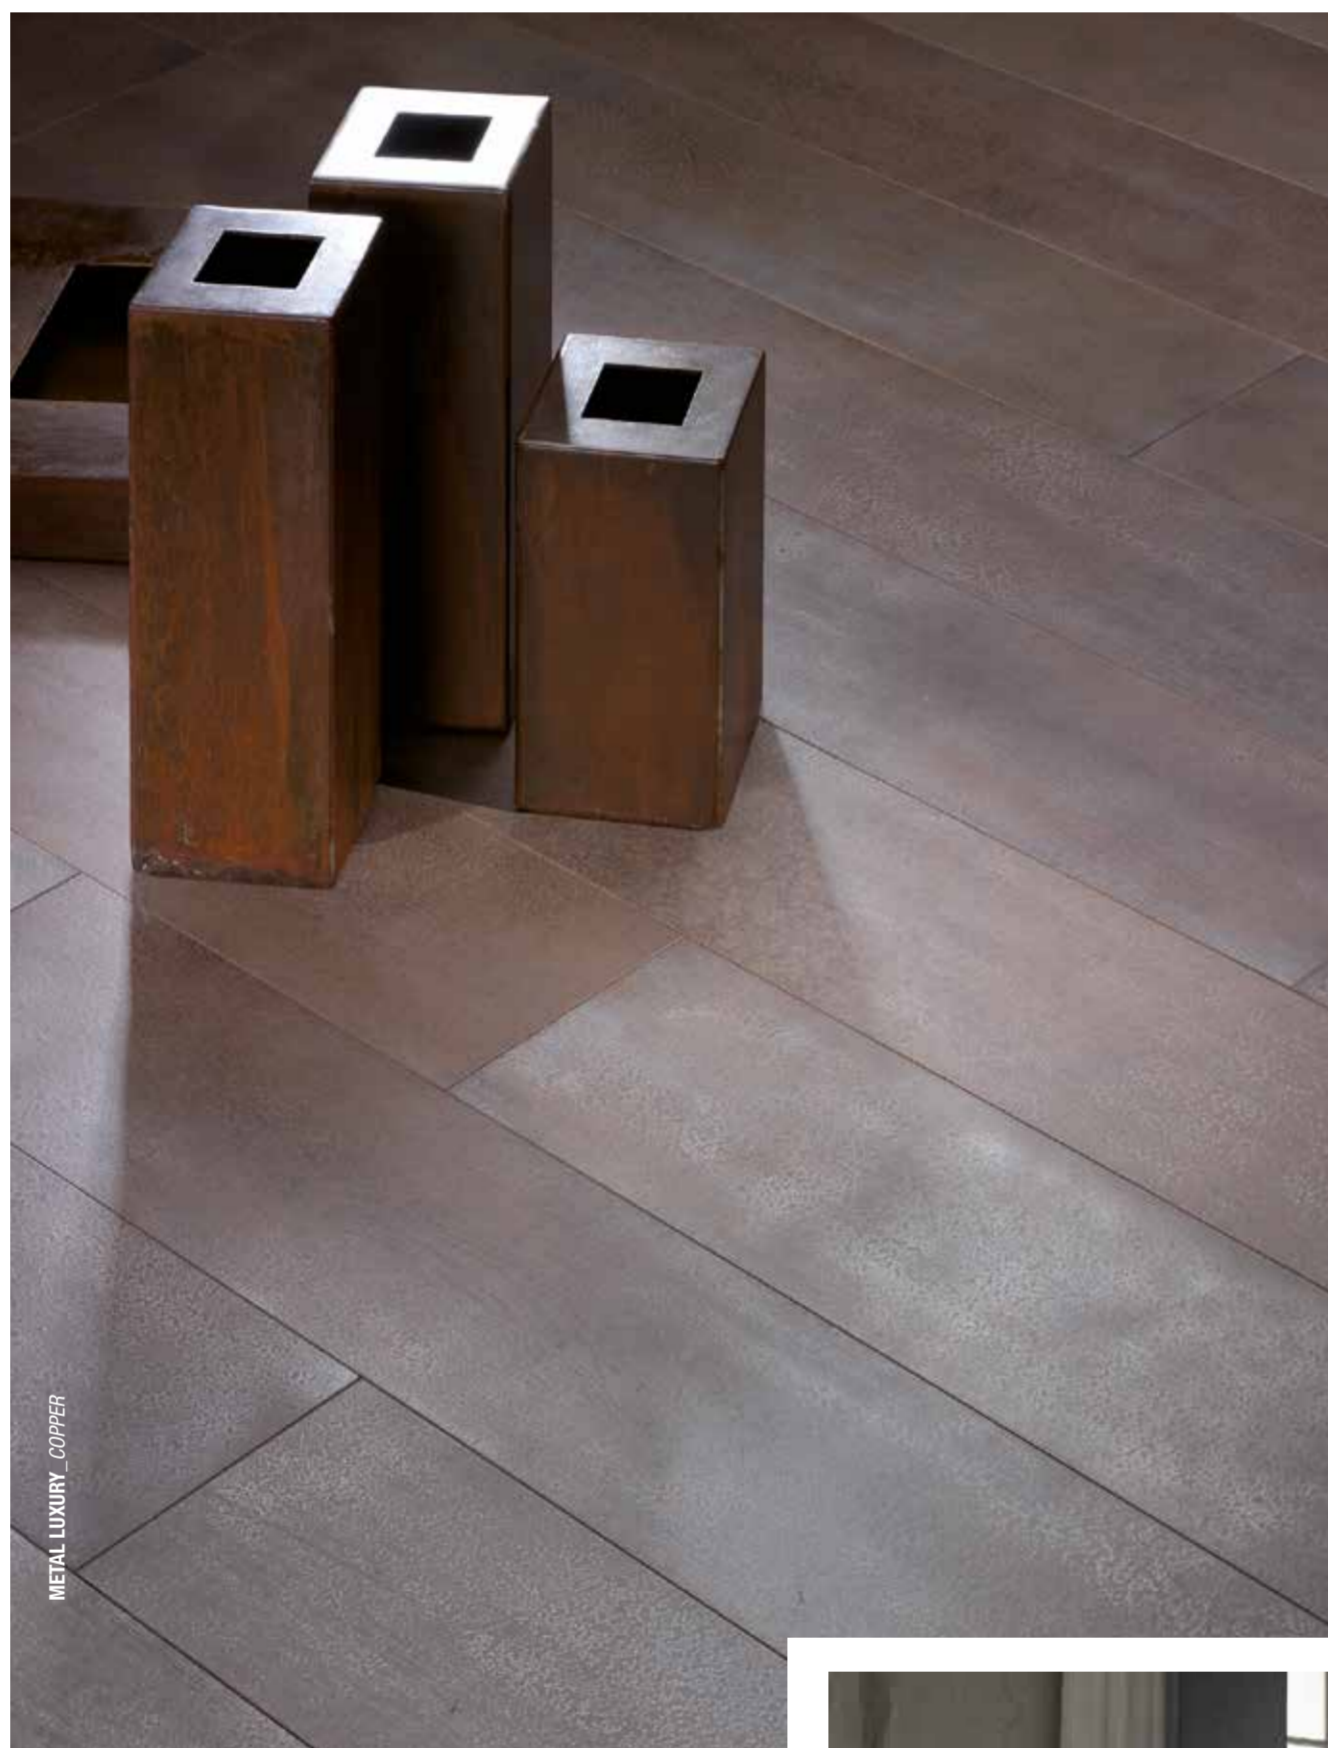

METAL LUXURY - COPPER