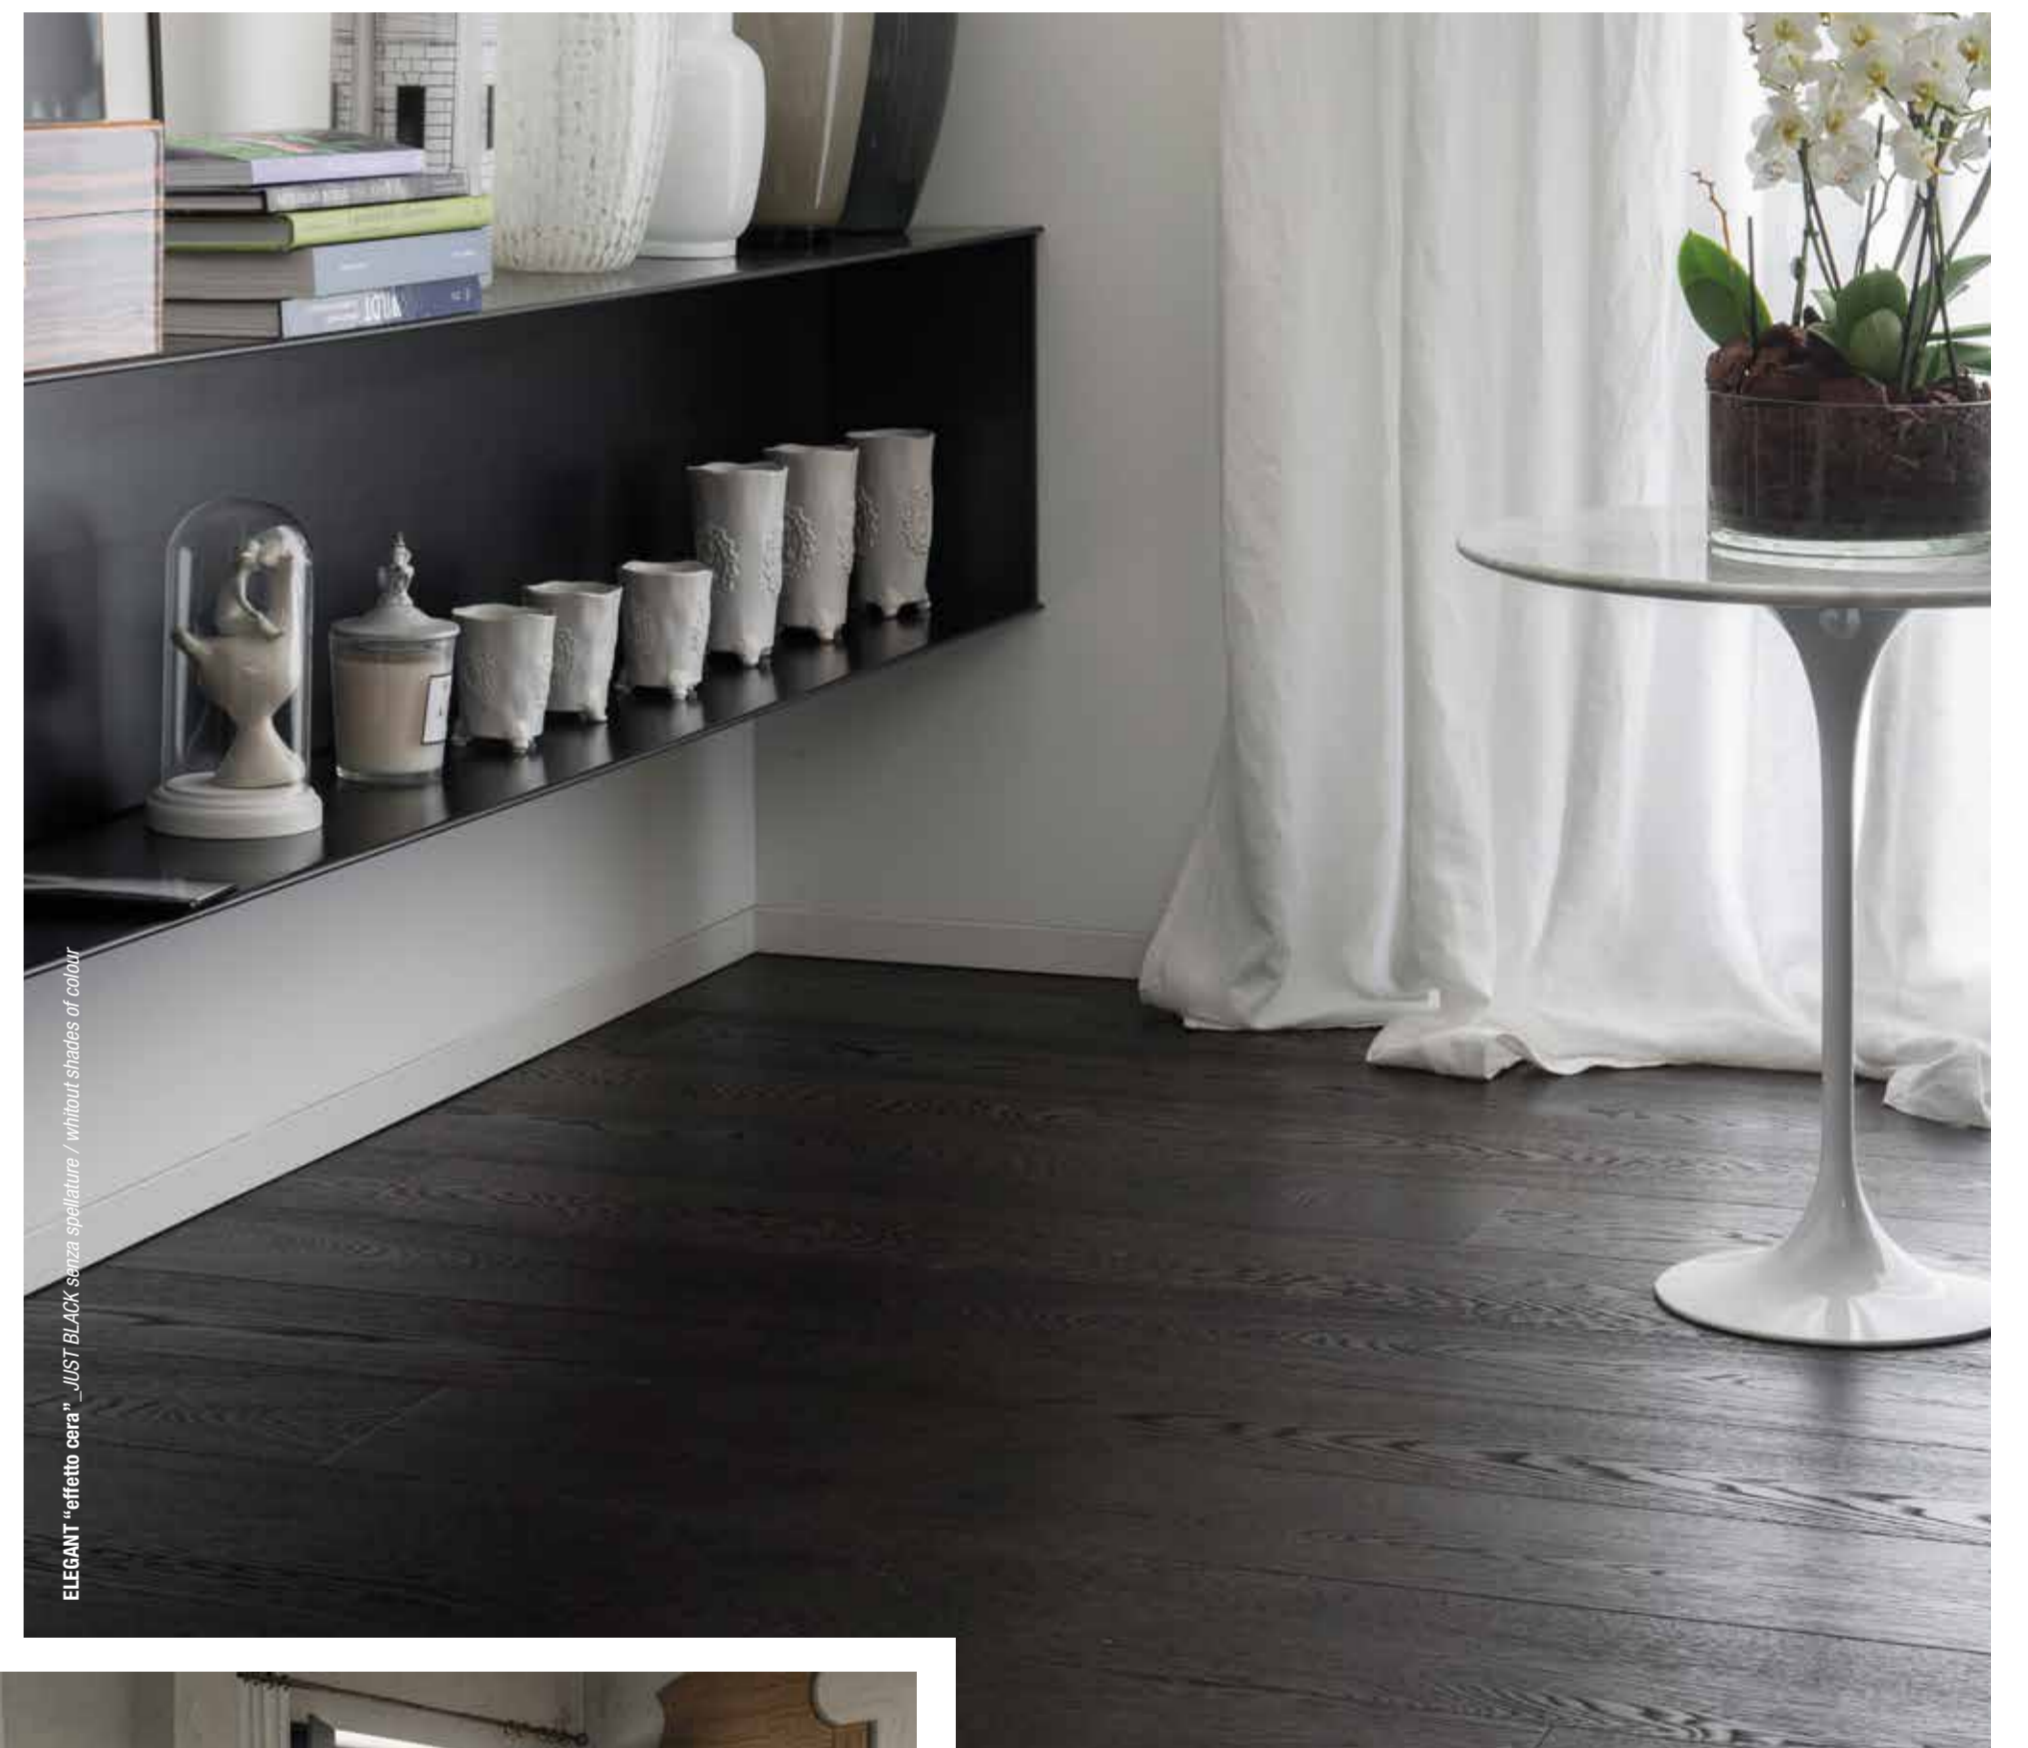

Corà
DIVISIONE PARQUET

DRESS YOUR DREAM

coraparquet.it

coraparquet.it

SINCE 1919

Corà
DIVISIONE PARQUET