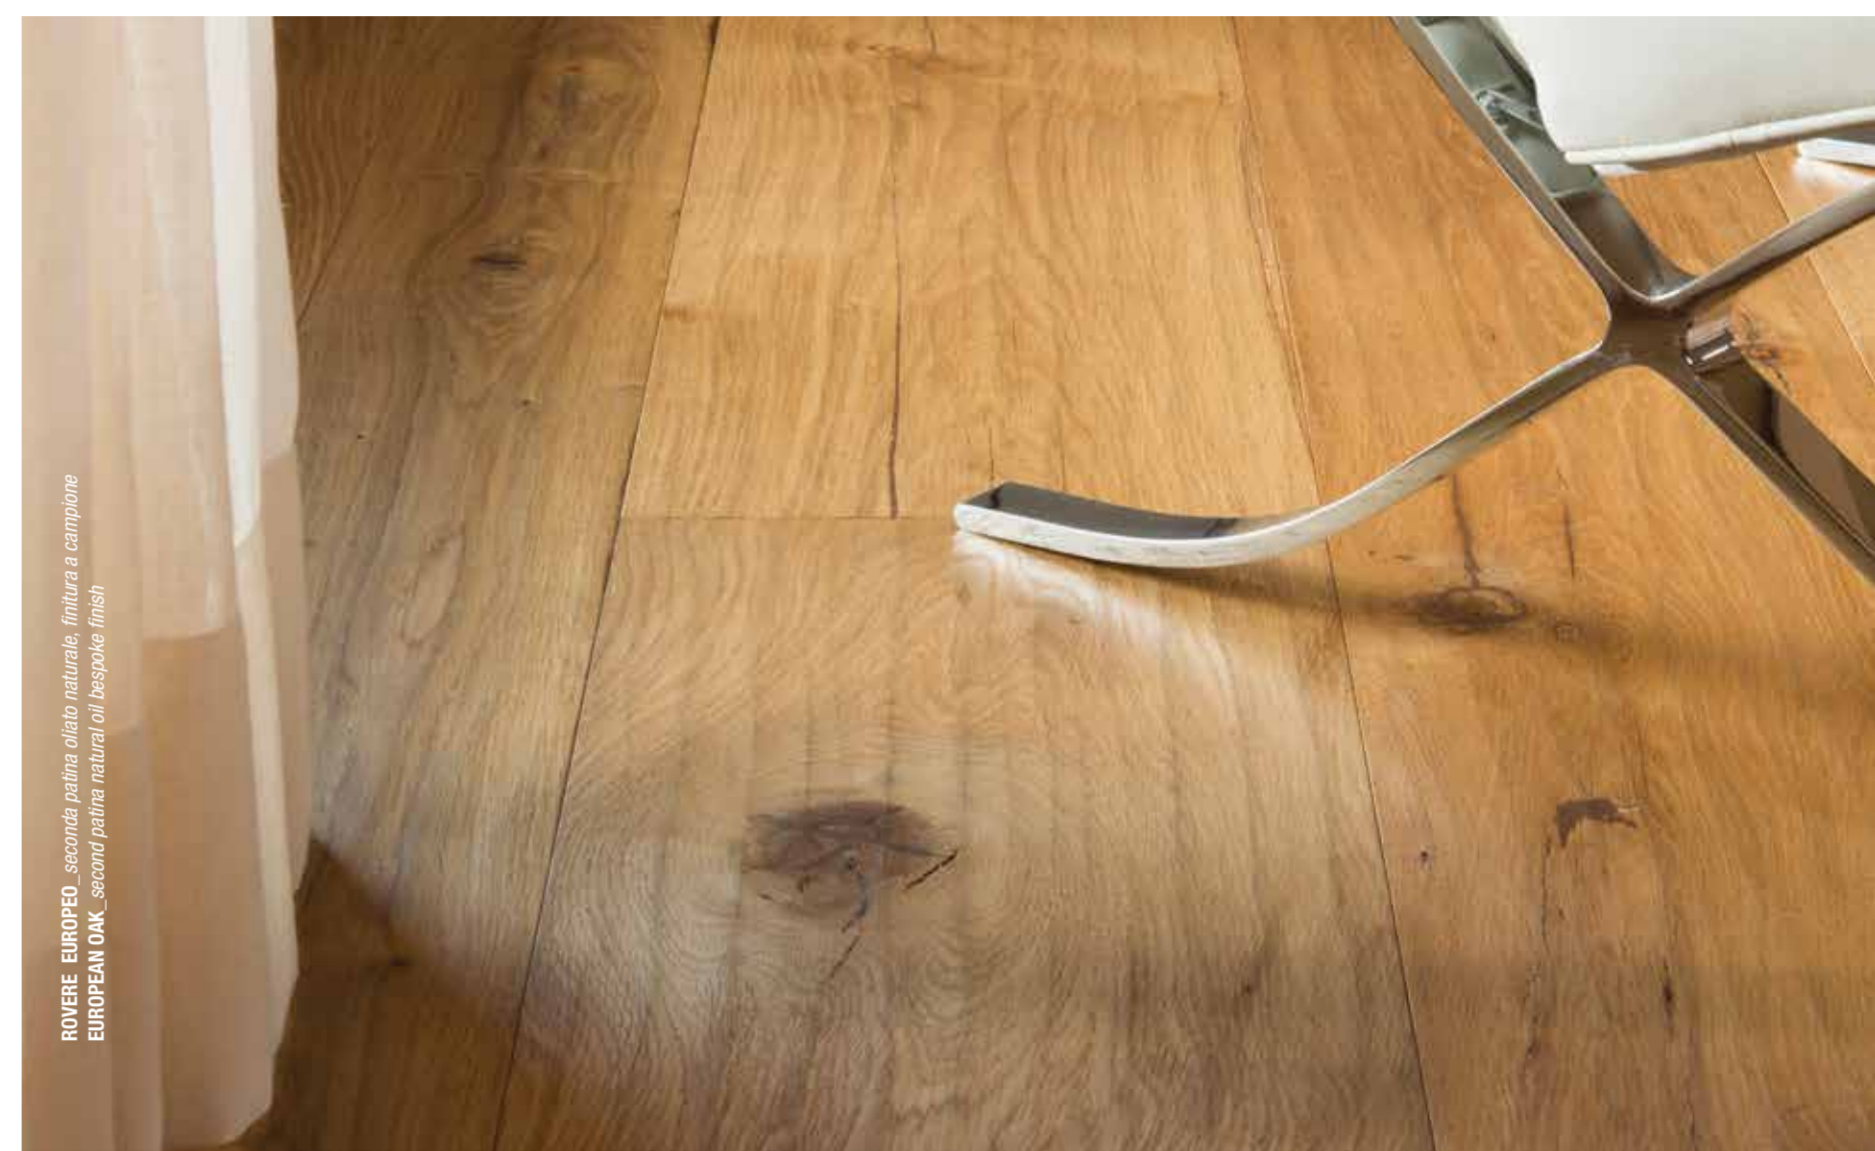

CONTINUUM FLOOR - design Massimo Boggio